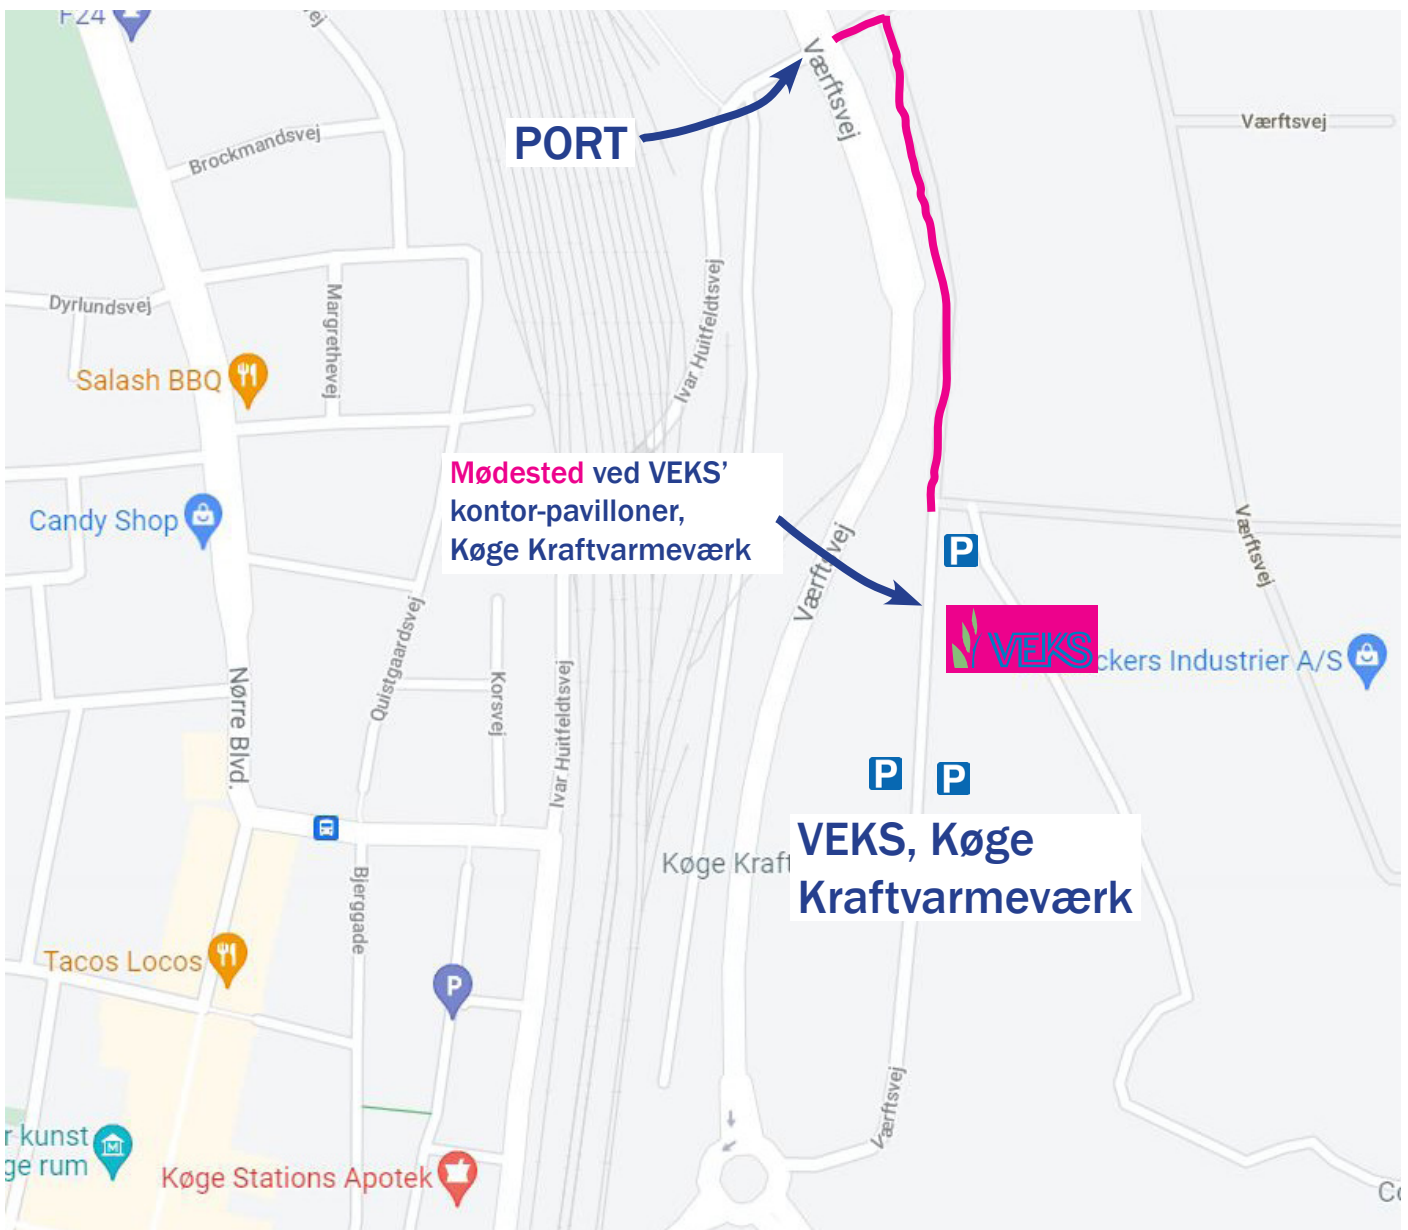

# Kørselsvejledning

VEKS, Køge Kraftvarmeværk

Værftsvej 2, 4600 Køge

T 23 22 39 76

Når man har passeret porten ind til industriområdet, drejes umiddelbart efter til højre (se skilt: VEKS, Køge Kraftvarmeværk)

**Mødested** ved VEKS' kontor-pavilloner umiddelbart før selve værket