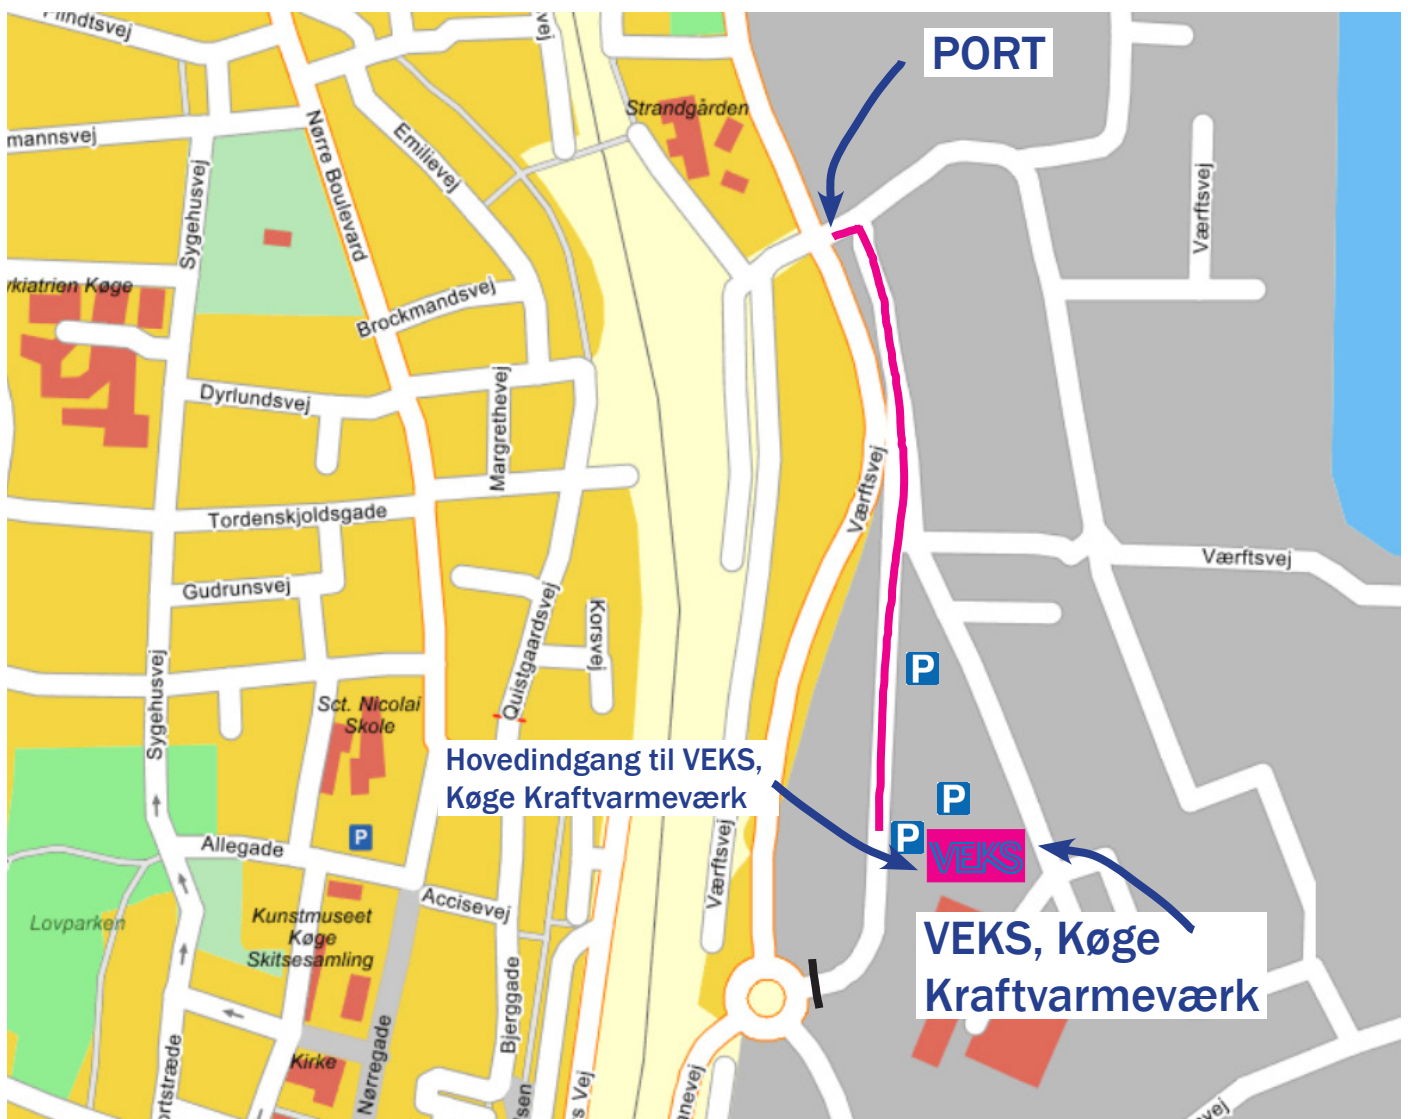

Kørselsvejledning

VEKS, Køge Kraftvarmeværk

Værftsvej 2, 4600 Køge

T 23 22 39 76

Når man har passeret porten ind til industriområdet, drejes umiddelbart efter til højre (se skilt: VEKS, Køge Kraftvarmeværk)